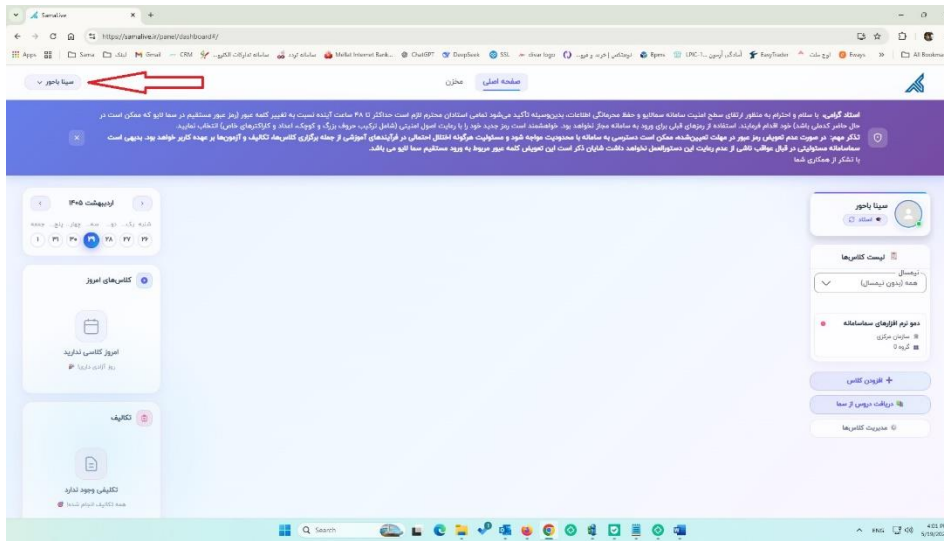

آموزش نحوه تغییر کلمه عبور سامانه سماالایو شرکت سماسامانه

۱- بعد از ورود به پنل کاربری از قسمت بالا سمت راست وارد پروفایل خود شوید .

۲- بعد از ورود به پروفایل بر روی تغییر کلمه عبور سماالایو کلیک نمایید