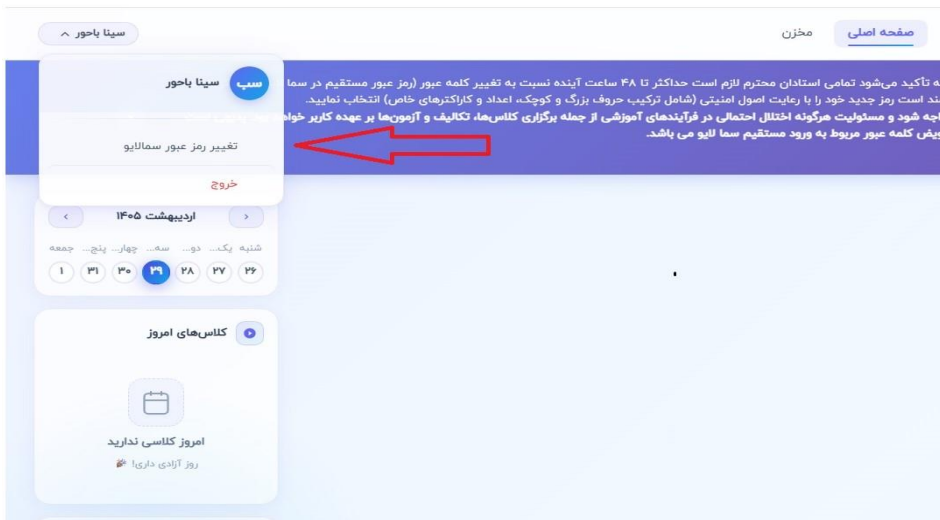

آموزش نحوه تغییر کلمه عبور سامانه سماالایو شرکت سماسامانه

۱- بعد از ورود به پنل کاربری از قسمت بالا سمت راست وارد پروفایل خود شوید .

۲- بعد از ورود به پروفایل بر روی تغییر کلمه عبور سماالایو کلیک نمایید